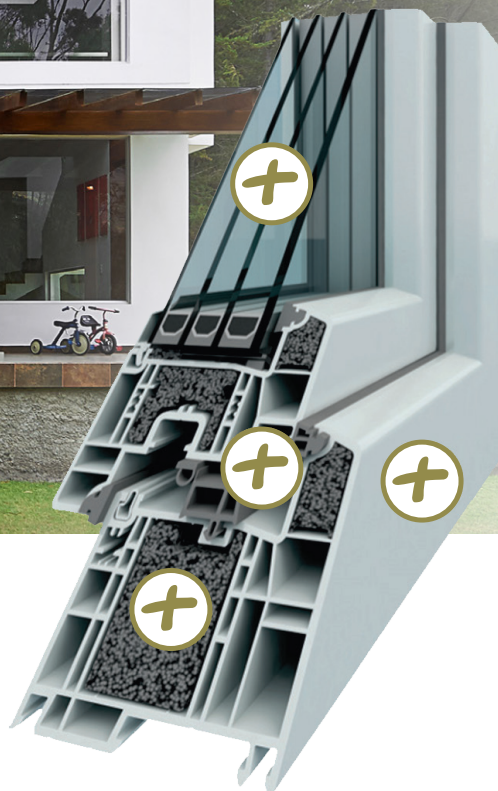

# SULKO Profi+

Řešení na celý život

**SULKO**  
Spolehlivá okna

**4 x 4**  
**VÝHODY**

## SULKO PROFI+

- Nejlepší na trhu
- Již teď splňuje budoucí nároky
- Izolační čtyřsklo ve standardu
- 4 roviny těsnění pro maximální těsnost
- Bez nutnosti používat ocelové výztuže
- Bez tepelných mostů v rámu
- Bez tepelných mostů v křídle
- Česká firma s 20 letou historií
- Tradiční inovátor na trhu otvorových výplní
- Vchodové dveře v pasivním standardu
- Lze vyrobit v běžných velikostech
- V bílé barvě lze vyrobit i v nadrozměrných velikostech
- Možnost barevného provedení
- Provedení WK2 bez ocelových výztuží
- Certifikovaná montáž
- Dodržení platných zákonů a norem