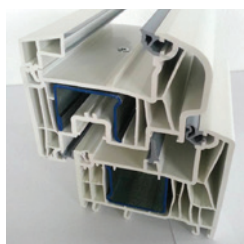

Vyberte si rovné nebo
designové křídlo.

©REHAU

Široký profil s 6 a 7 komorami

Je tvořen 7 komorami v rámu
a 6 komorami v křídle.

TECHNICKÉ INFORMACE

Stavební hloubka	80 mm
Počet komor rám/křídlo	7/6
Počet těsnění	3
Šířka zasklení max	51 mm
Tepelná izolace	
s dvojsklem 1,1 (Uw)	1,1
s trojsklem 0,7 (Uw)	0,86
s trojsklem 0,6 (Uw)	0,72
Barevné dekory	30 druhů
Stříkané barvy RAL Resist	ano

SYNEGO LINE

Elegantní rovné
křídlo pro moderní
stavby.

SYNEGO DESIGN

Designové křídlo
s funkcí integrované
okapové lišty.

Okna řady Synego se stavební hloubkou 80 mm a pohledovou výškou 117 mm jsou zárukou vynikajících tepelněizolačních, zvukověizolačních a statických vlastností. Okna jsou provedena se třemi rovinami těsnění šedé a černé barvy, zasklivač lišty jsou v interiéru zkosené. Standardní zasklení je zajištěno izolačním dvojsklem nebo trojsklem. Rámy oken a dveří od firmy SULKO se velmi snadno udržují díky vysoce kvalitní a hladké povrchové úpravě High-Definition-Finishing.