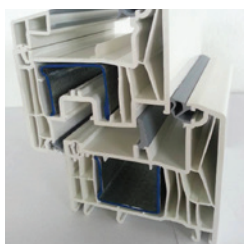

Vyberte si rovné nebo
designové křídlo.

©REHAU

Široký profil s 6 a 7 komorami

Je tvořen 7 komorami v rámu
a 6 komorami v křídle.

TECHNICKÉ INFORMACE

Stavební hloubka	80 mm
Počet komor rám/křídlo	7/6
Počet těsnění	3
Šířka zasklení max	51 mm
Tepelná izolace	
s dvojsklem 1,1 (Uw)	1,1
s trojsklem 0,7 (Uw)	0,86
s trojsklem 0,6 (Uw)	0,72
Barevné dekory	30 druhů
Stříkané barvy RAL Resist	ano

SYNEGO LINE

Elegantní rovné
křídlo pro moderní
stavby.

SYNEGO DESIGN

Designové křídlo
s funkcí integrované
okapové lišty.

Okna řady Synego se stavební hloubkou 80 mm a pohledovou výškou 117 mm jsou zárukou vynikajících tepelněizolačních, zvukověizolačních a statických vlastností. Okna jsou provedena se třemi rovinami těsnění šedé a černé barvy, zasklivač lišty jsou v interiéru zkosené. Standardní zasklení je zajištěno izolačním dvojsklem nebo trojsklem. Rámy oken a dveří od firmy SULKO se velmi snadno udržují díky vysoce kvalitní a hladké povrchové úpravě High-Definition-Finishing.