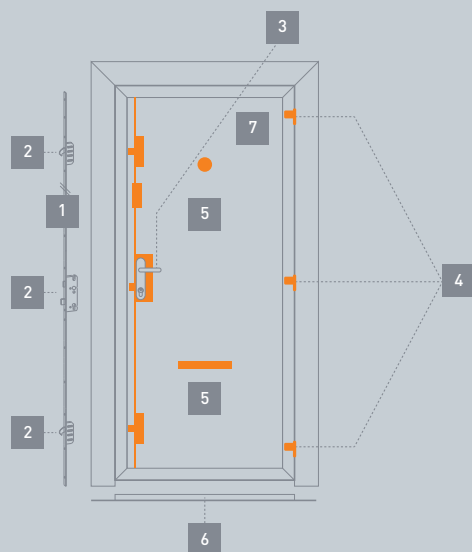

Standardní provedení vchodových dveří

U vchodových dveří klademe zvýšený důraz na bezpečnost, funkčnost a dlouhou životnost.

- vchodové dveře jsou vyráběny z masivních křídlových profilů Z118 (T118) systému REHAU
- pomocí obvodového těsnění umístěného ve dvou rovinách je zajištěna vysoká těsnost proti zatékání dešťové vody do interiéru
- statiku dveří zajišťují předdimenzované ocelové pozinkované výtuzy, které jsou v rozích spojovány pomocí speciálních rohových spojek. Ty umožňují svaření výtuz a zhotovení tuhého rámu odolného proti kroucení.
- spoj je doplněn jedinečným systémem elementů umožňujících dodatečné dotahování rohového spojení

Pojmy

• SULKO Vchodové dveře jednokřídlé

vstupní prvek do budovy, jehož plný průchod uzavírá jedno křídlo

• SULKO Vchodové dveře dvoukřídlé

vstupní prvek do budovy, jehož plný průchod uzavírají dvě křídla – hlavní a vedlejší

• SULKO Boční fix

pevné zasklení v rámu, spojené s rámem vchodových dveří pomocí spojovacích profilů

Komponenty

- | | | |
|---|---|---|
| 1 | 2 | Kování vnitřní
více na str. 32 |
| 3 | | Kování vnější (kliky, madla, rozety)
více na str. 33 |
| 4 | | Dveřní závěsy
více na str. 34 |
| 5 | | Doplňky (klepadla, schránky, kukátka atd.)
více na str. 34 |
| 6 | | Dveřní práh
více na str. 35 |
| 7 | | Dveřní výplň
více na str. 36–41 |