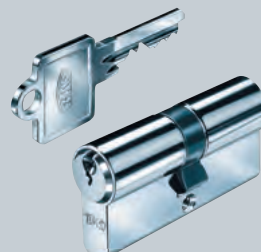

• SULKO Boční fix

pevné zasklení v rámu, spojené s rámem vchodových dveří pomocí spojovacích profilů

Komponenty

- | | | |
|---|---|---|
| 1 | 2 | Kování vnitřní
více na str. 32 |
| 3 | | Kování vnější (kliky, madla, rozety)
více na str. 33 |
| 4 | | Dveřní závěsy
více na str. 34 |
| 5 | | Doplňky (klepadla, schránky, kukátka atd.)
více na str. 34 |
| 6 | | Dveřní práh
více na str. 35 |
| 7 | | Dveřní výplň
více na str. 36–41 |

Schéma otevírání dveří

• ven otevíravé levé dveře

• ven otevíravé pravé dveře

• dovnitř otevíravé pravé dveře

• dovnitř otevíravé levé dveře

SULKO Kování vnitřní

Zámková vložka s knoflíkem

Vložky mohou být opatřeny tzv. „otočným knoflíkem“, kterým se z vnitřní strany zamýká a odpadá tak riziko zabouchnutí dveří s klíčem uvnitř. Z vnější strany se odemyká běžným způsobem – klíčem.