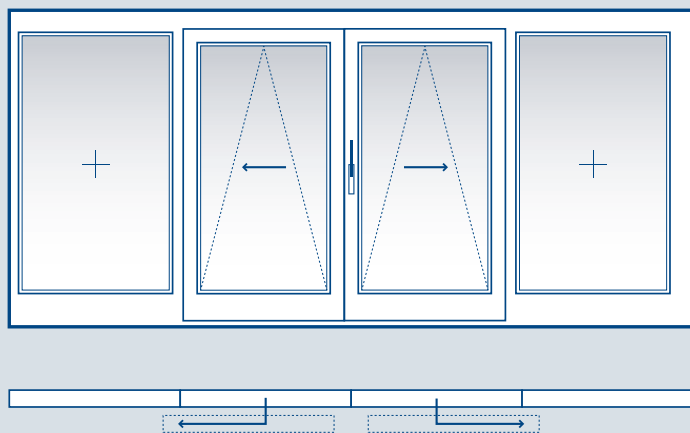

Tento systém umožňuje mnoho variant řešení. Schéma znázorňuje variantu dvou odsuvně-sklopných křídel a dvou pevně zasklených, přičemž křídlo s kováním levým se otevírá jako první.