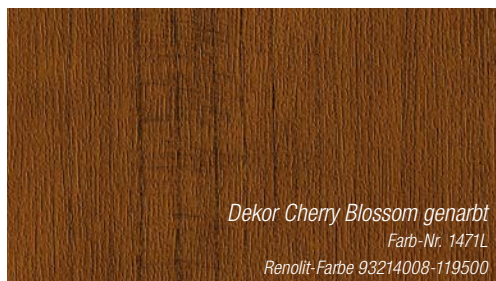

Pflegeleichte Oberfläche

Innovatives Design und aktuelle Trendfarben

Witterungsbeständig und lichtecht

Dekor Schwarz genarbt
Farb-Nr. 1950L
Hornschuch-Farbe F446-4062

Dekor Basaltgrau genarbt
Farb-Nr. 134L ähnlich RAL 7012
Renolit-Farbe 701205-116700