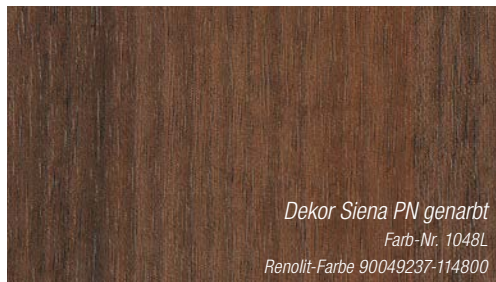

Pflegeleichte Oberfläche

Innovatives Design und aktuelle Trendfarben

Witterungsbeständig und lichtecht

Dekor Schwarz genarbt
Farb-Nr. 1950L
Hornschuch-Farbe F446-4062

Dekor Basaltgrau genarbt
Farb-Nr. 134L ähnlich RAL 7012
Renolit-Farbe 701205-116700