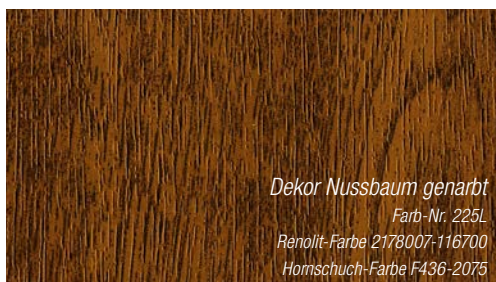

Pflegeleichte Oberfläche

Innovatives Design und aktuelle Trendfarben

Witterungsbeständig und lichtecht

Dekor Schwarz genarbt
Farb-Nr. 1950L
Hornschuch-Farbe F446-4062

Dekor Basaltgrau genarbt
Farb-Nr. 134L ähnlich RAL 7012
Renolit-Farbe 701205-116700