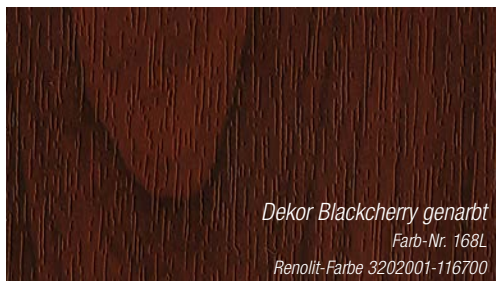

Pflegeleichte Oberfläche

Innovatives Design und aktuelle Trendfarben

Witterungsbeständig und lichtecht

Dekor Schwarz genarbt
Farb-Nr. 1950L
Hornschuch-Farbe F446-4062

Dekor Basaltgrau genarbt
Farb-Nr. 134L ähnlich RAL 7012
Renolit-Farbe 701205-116700