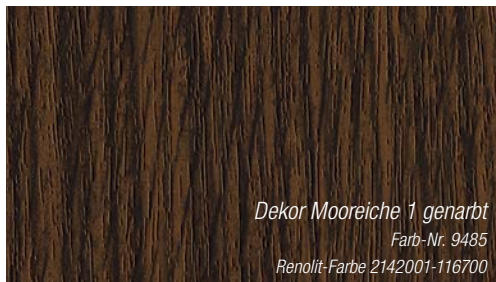

Pflegeleichte Oberfläche

Innovatives Design und aktuelle Trendfarben

Witterungsbeständig und lichtecht

Dekor Schwarz genarbt
Farb-Nr. 1950L
Hornschuch-Farbe F446-4062

Dekor Basaltgrau genarbt
Farb-Nr. 134L ähnlich RAL 7012
Renolit-Farbe 701205-116700