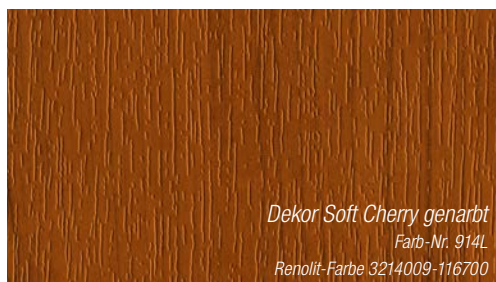

Pflegeleichte Oberfläche

Innovatives Design und aktuelle Trendfarben

Witterungsbeständig und lichtecht

Dekor Schwarz genarbt
Farb-Nr. 1950L
Hornschuch-Farbe F446-4062

Dekor Basaltgrau genarbt
Farb-Nr. 134L ähnlich RAL 7012
Renolit-Farbe 701205-116700