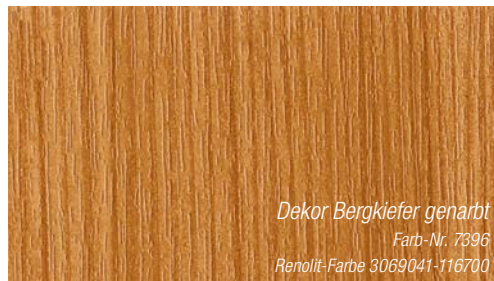

Pflegeleichte Oberfläche

Innovatives Design und aktuelle Trendfarben

Witterungsbeständig und lichtecht

Dekor Schwarz genarbt
Farb-Nr. 1950L
Hornschuch-Farbe F446-4062

Dekor Basaltgrau genarbt
Farb-Nr. 134L ähnlich RAL 7012
Renolit-Farbe 701205-116700