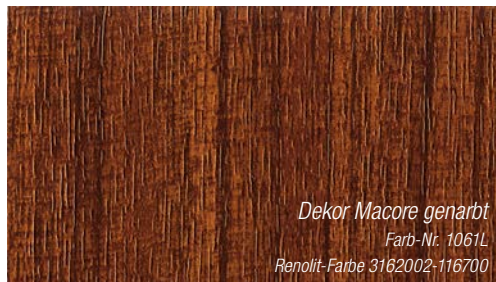

Pflegeleichte Oberfläche

Innovatives Design und aktuelle Trendfarben

Witterungsbeständig und lichtecht

Dekor Schwarz genarbt
Farb-Nr. 1950L
Hornschuch-Farbe F446-4062

Dekor Basaltgrau genarbt
Farb-Nr. 134L ähnlich RAL 7012
Renolit-Farbe 701205-116700