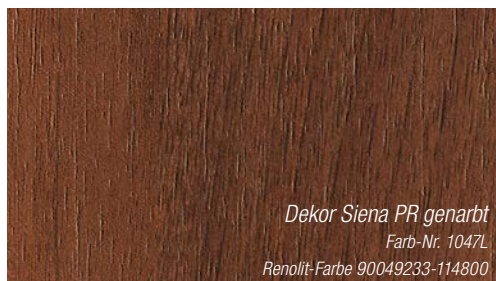

Pflegeleichte Oberfläche

Innovatives Design und aktuelle Trendfarben

Witterungsbeständig und lichtecht

Dekor Schwarz genarbt
Farb-Nr. 1950L
Hornschuch-Farbe F446-4062

Dekor Basaltgrau genarbt
Farb-Nr. 134L ähnlich RAL 7012
Renolit-Farbe 701205-116700